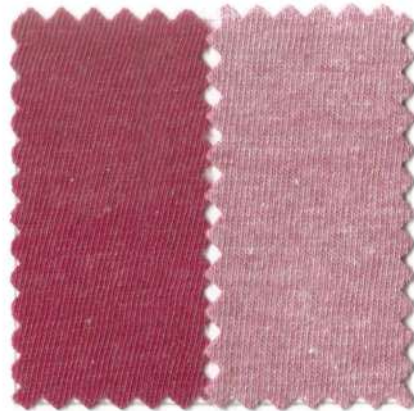

TINTA INDICA
33032

GRIS MEDIO
31745

NEGRO
1315

1

ORO SINFONICO
35244 - 62329

2

FREZA DE OPORTO
35259 - 62344

AZUL RODHESIANO
35267 - 62354