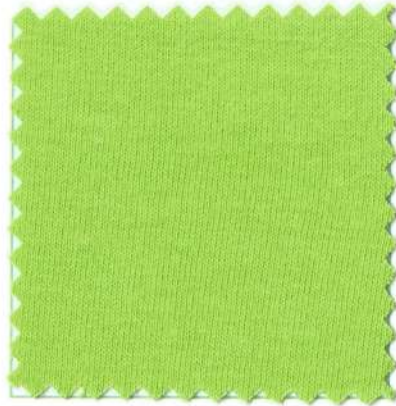

TIERRA SALAK
35533

*color especial

PLAYA MALLOM
35534

BAYONA
35535

CILEO CHALTEN
35536

PETALO JAZMIN
35537

SARGASSUM
35538

AZUL LISBOA *
35539

AZUL ESPEJO
35540

AERO QUINDAO
35541

AZUL ESAUIRA *
35542

AGUA DE LYON
35543

AZUL AYSEN *
35544

PLANCTON *
35545

ISLA LILLOK
35546

HIERBA BUENA
35547

INSPIRACION LIMA
35548

*color especial

ENERGIA CLON
35549

JADE AMERICANO
35550

YUCA SALVAJE
35551

TE DE TOMILLO
35552

POTASIO
35553

PIPERITA *
35554

ENELDO
35555

CILANTRO FRESCO
35556

VERDE BELICE
35557

BLANCO
0962

DESCRUDE
9995

CRUDO
0922

VAINILLA
0630

ROSA
0629