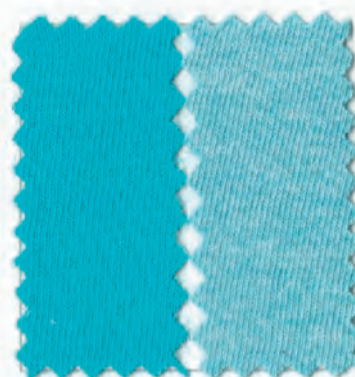

MARINO
31743

TINTA INDICA
33032

GRIS MEDIO
31745

NEGRO
1315

VERANO 2023

AMARILLO REACTOR
35002 - 62199

INFLUENCER
34957 - 62153

BOUQUET ORQUIDEA
34965 - 62161

NUEVA GENERACION
34984 - 62181

BOYSCOUT
35012 - 62210

GEO GRADUADO
35016 - 62214

NARANJA DELIVERY
34949 - 62145

FLORECIDO
34958 - 62154

FILOSOFICO
35000 - 62197

AGUAS MARINAS
34997 - 62194

VERDE PARADISIACO
35008 - 62206